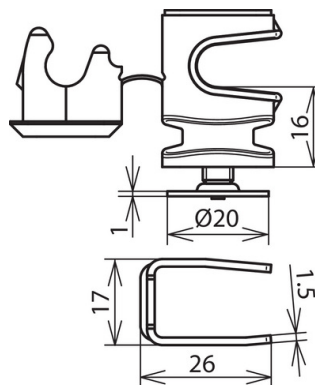

LH PS 8 H16 KB4.6 GR V2A (204 069)

Abbildung unverbindlich

Typ	LH PS 8 H16 KB4.6 GR V2A
Art.-Nr.	204 069
Dachleitungshalter Modell	PLATTENSnap
Werkstoff Dachleitungshalter	NIRO
Klemmbereich	4-6 mm
Bauhöhe Leitungshalter	16 mm
Werkstoff Leitungshalter	Kunststoff
Farbe Leitungshalter	grau •
Leitungshalter Aufnahme Rd	8 mm
Leitungshalter Modell	DEHNsnap
Innengewinde	M6
Leitungsführung	lose
Art der Dacheindeckung	an überlappenden Konstruktionen (Platten)
Befestigungsmöglichkeit	Unterklemmen
Gewicht	31 g
Zolltarifnummer (Komb. Nomenklatur EU)	85389099
GTIN (EAN)	4013364032675
VPE	50 Stk.

Änderungen in Form und Technik, bei Maßen, Gewichten und Werkstoffen behalten wir uns im Sinne des Fortschrittes der Technik vor. Die Abbildungen sind unverbindlich.